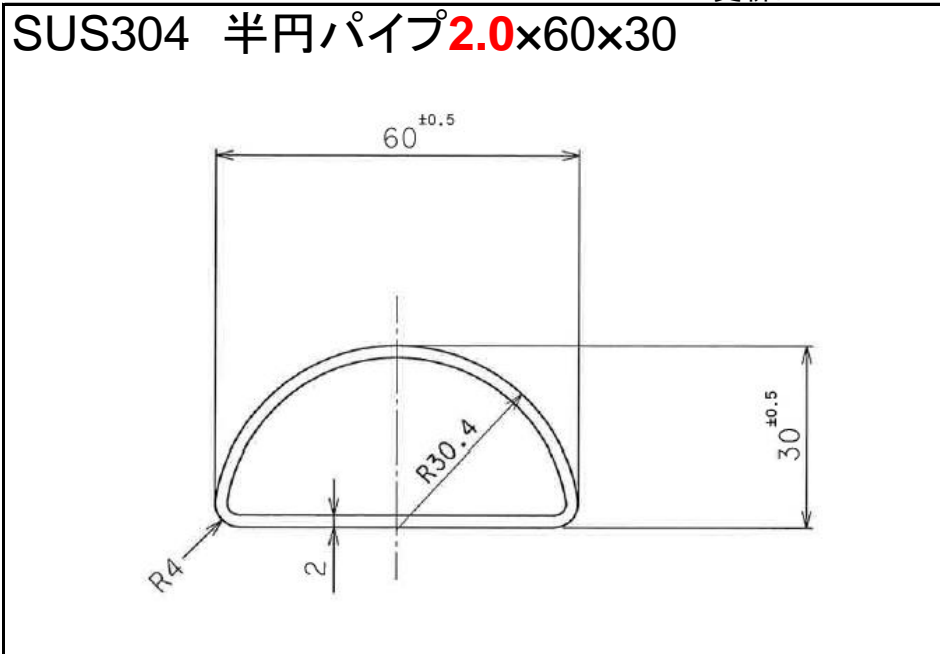

SUS304 半円パイプ1.5×40×20

SUS304 半円パイプ1.5×50×25

SUS304 半円パイプ2.0×80×40

SUS304 半円パイプ2.0×100×50