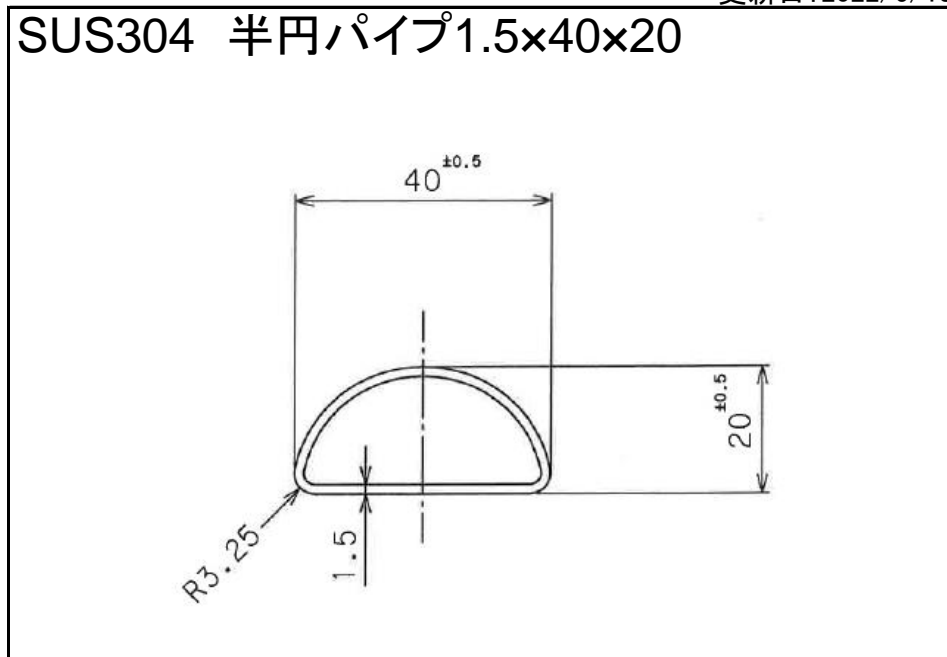

SUS304 半円パイプ1.5×40×20

SUS304 半円パイプ1.5×50×25

SUS304 半円パイプ2.0×80×40

SUS304 半円パイプ2.0×100×50