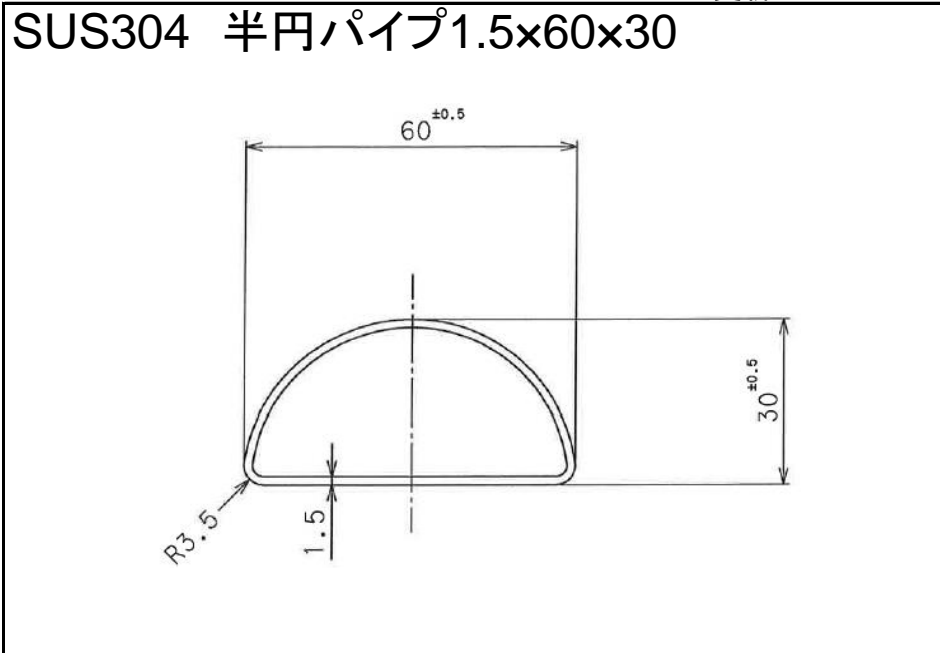

SUS304 半円パイプ1.5×40×20

SUS304 半円パイプ1.5×50×25

SUS304 半円パイプ2.0×80×40

SUS304 半円パイプ2.0×100×50