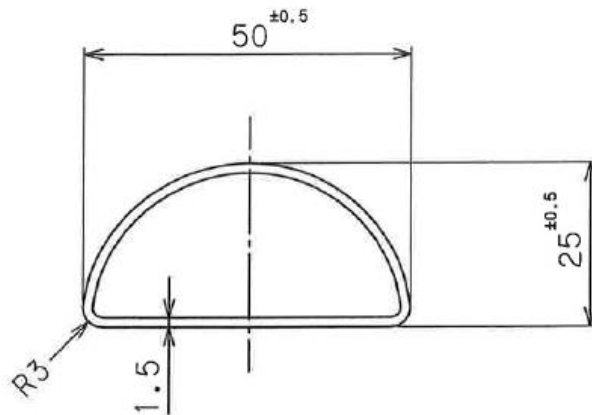

SUS304 半円パイプ1.5×40×20

SUS304 半円パイプ1.5×50×25

SUS304 半円パイプ2.0×80×40

SUS304 半円パイプ2.0×100×50