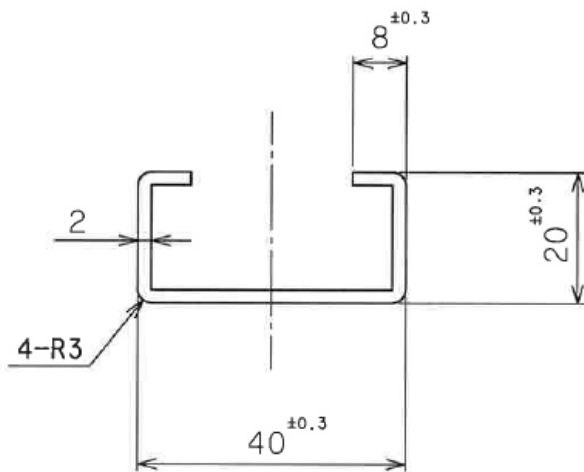

SUS304 C型鋼2.0×40×20×8

SUS304 C型鋼2.0×50×25×10

SUS304 C型鋼2.0×52×20×8

SUS304 C型鋼2.0×60×20×8

SUS304 C型鋼2.0×70×20×8

SUS304 C型鋼2.0×60×30×10

SUS304 C型鋼2.0×80×40×14.5

SUS304 C型鋼2.0×75×45×15

SUS304 C型鋼2.0×100×50×19.5

SUS304 C型鋼2.0×120×60×19.5

SUS304 C型鋼4.0×60×30×10