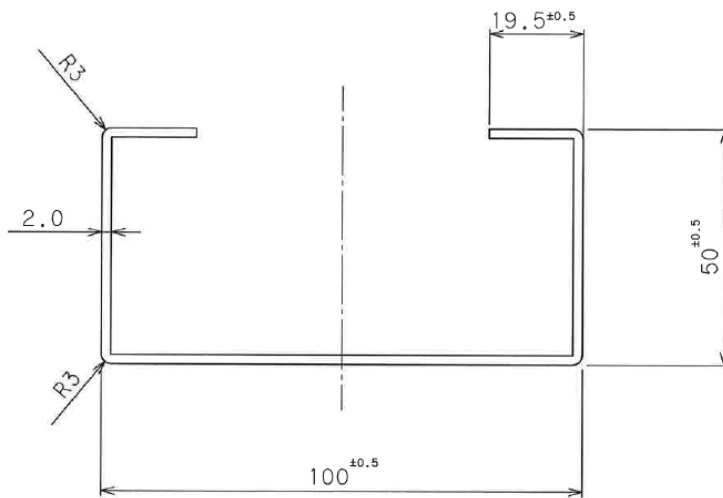

SUS304 C型鋼2.0×40×20×8

SUS304 C型鋼2.0×50×25×10

SUS304 C型鋼2.0×52×20×8

SUS304 C型鋼2.0×60×20×8

SUS304 C型鋼2.0×70×20×8

SUS304 C型鋼2.0×60×30×10

SUS304 C型鋼2.0×80×40×14.5

SUS304 C型鋼2.0×75×45×15

SUS304 C型鋼2.0×100×50×19.5

SUS304 C型鋼2.0×120×60×19.5

SUS304 C型鋼4.0×60×30×10