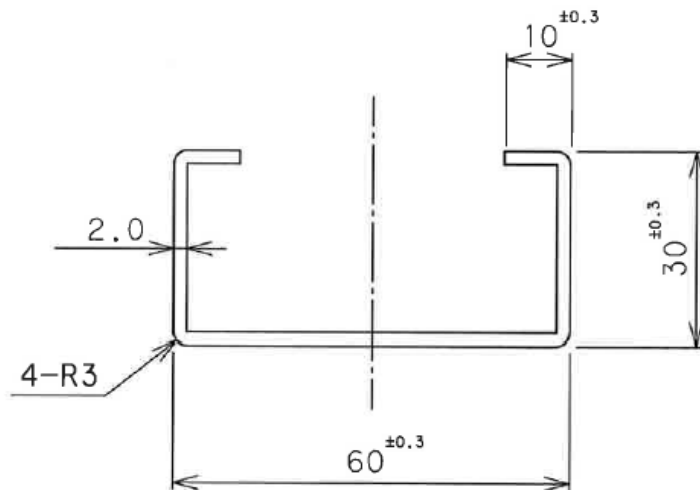

SUS304 C型鋼2.0×40×20×8

SUS304 C型鋼2.0×50×25×10

SUS304 C型鋼2.0×52×20×8

SUS304 C型鋼2.0×60×20×8

SUS304 C型鋼2.0×70×20×8

SUS304 C型鋼2.0×60×30×10

SUS304 C型鋼2.0×80×40×14.5

SUS304 C型鋼2.0×75×45×15

SUS304 C型鋼2.0×100×50×19.5

SUS304 C型鋼2.0×120×60×19.5

SUS304 C型鋼4.0×60×30×10