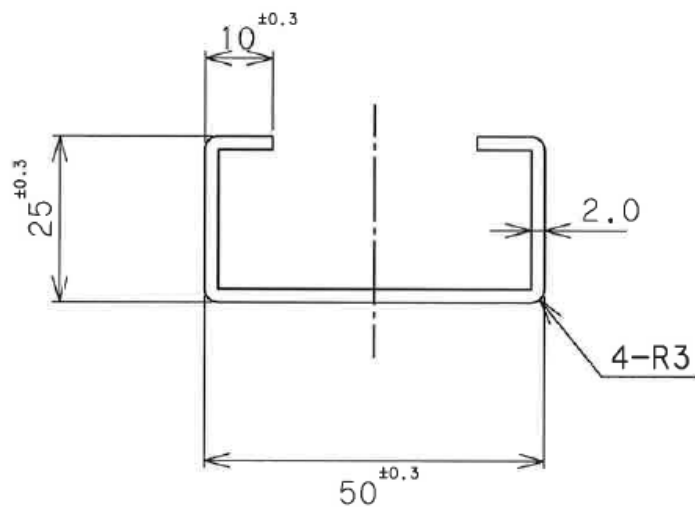

SUS304 C型鋼2.0×40×20×8

SUS304 C型鋼2.0×50×25×10

SUS304 C型鋼2.0×52×20×8

SUS304 C型鋼2.0×60×20×8

SUS304 C型鋼2.0×70×20×8

SUS304 C型鋼2.0×60×30×10

SUS304 C型鋼2.0×80×40×14.5

SUS304 C型鋼2.0×75×45×15

SUS304 C型鋼2.0×100×50×19.5

SUS304 C型鋼2.0×120×60×19.5

SUS304 C型鋼4.0×60×30×10