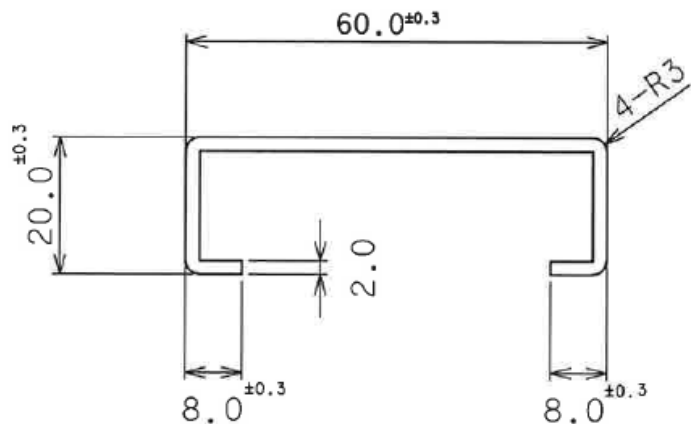

SUS304 C型鋼2.0×40×20×8

SUS304 C型鋼2.0×50×25×10

SUS304 C型鋼2.0×52×20×8

SUS304 C型鋼2.0×60×20×8

SUS304 C型鋼2.0×70×20×8

SUS304 C型鋼2.0×60×30×10

SUS304 C型鋼2.0×80×40×14.5

SUS304 C型鋼2.0×75×45×15

SUS304 C型鋼2.0×100×50×19.5

SUS304 C型鋼2.0×120×60×19.5

SUS304 C型鋼4.0×60×30×10