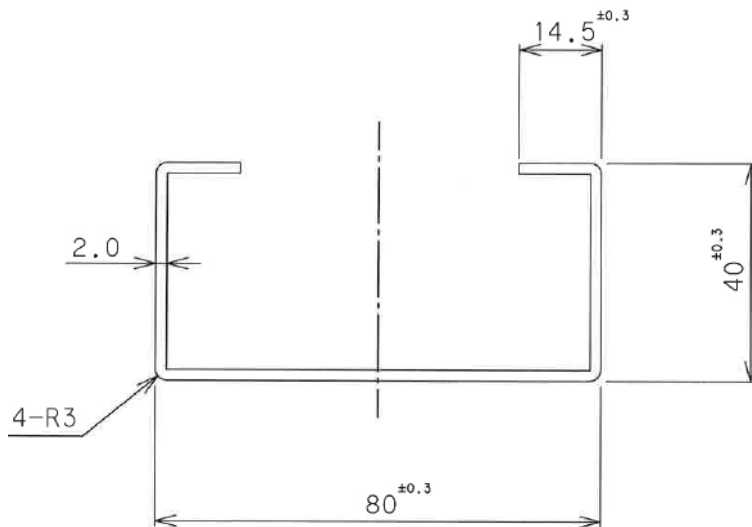

SUS304 C型鋼2.0×40×20×8

SUS304 C型鋼2.0×50×25×10

SUS304 C型鋼2.0×52×20×8

SUS304 C型鋼2.0×60×20×8

SUS304 C型鋼2.0×70×20×8

SUS304 C型鋼2.0×60×30×10

SUS304 C型鋼2.0×80×40×14.5

SUS304 C型鋼2.0×75×45×15

SUS304 C型鋼2.0×100×50×19.5

SUS304 C型鋼2.0×120×60×19.5

SUS304 C型鋼4.0×60×30×10