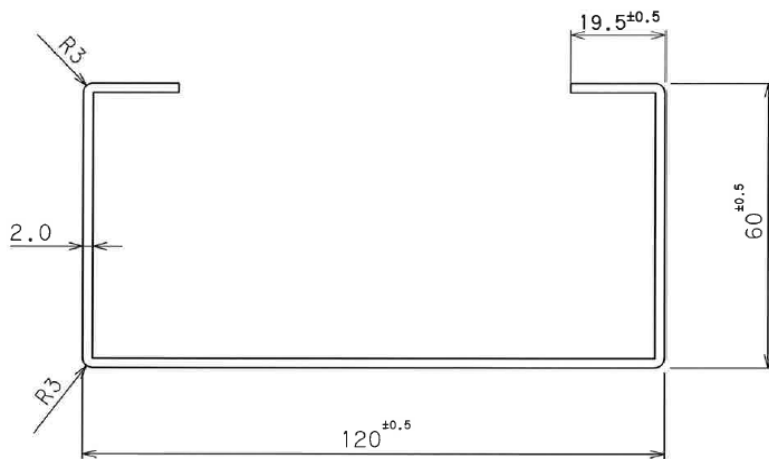

SUS304 C型鋼2.0×40×20×8

SUS304 C型鋼2.0×50×25×10

SUS304 C型鋼2.0×52×20×8

SUS304 C型鋼2.0×60×20×8

SUS304 C型鋼2.0×70×20×8

SUS304 C型鋼2.0×60×30×10

SUS304 C型鋼2.0×80×40×14.5

SUS304 C型鋼2.0×75×45×15

SUS304 C型鋼2.0×100×50×19.5

SUS304 C型鋼2.0×120×60×19.5

SUS304 C型鋼4.0×60×30×10