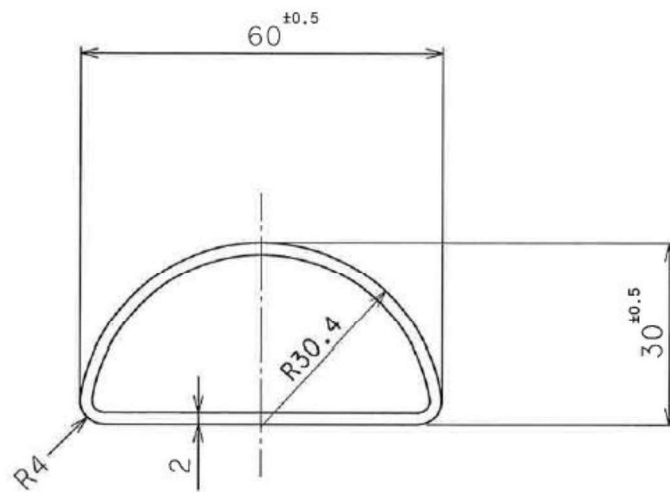

SUS304 半円パイプ1.5×40×20

SUS304 半円パイプ1.5×50×25

SUS304 半円パイプ1.5×60×30

SUS304 半円パイプ **2.0**×60×30

SUS304 半円パイプ2.0×80×40

SUS304 半円パイプ2.0×100×50