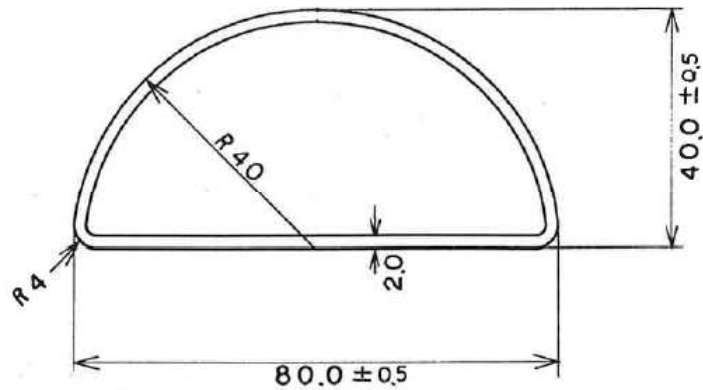

SUS304 半円パイプ1.5×40×20

SUS304 半円パイプ1.5×50×25

SUS304 半円パイプ1.5×60×30

SUS304 半円パイプ **2.0**×60×30

SUS304 半円パイプ2.0×80×40

SUS304 半円パイプ2.0×100×50