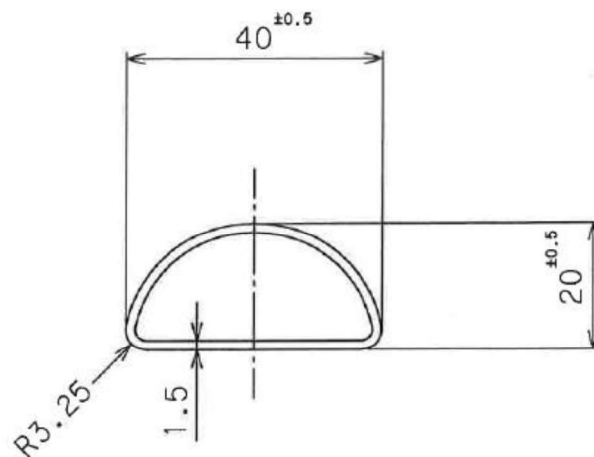

SUS304 半円パイプ1.5×40×20

SUS304 半円パイプ1.5×50×25

SUS304 半円パイプ1.5×60×30

SUS304 半円パイプ **2.0**×60×30

SUS304 半円パイプ2.0×80×40

SUS304 半円パイプ2.0×100×50