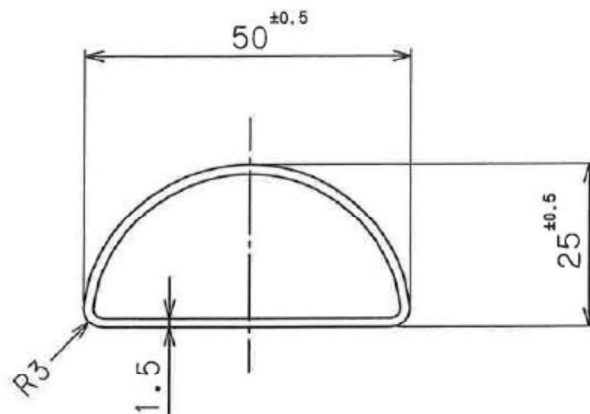

SUS304 半円パイプ1.5×40×20

SUS304 半円パイプ1.5×50×25

SUS304 半円パイプ1.5×60×30

SUS304 半円パイプ **2.0**×60×30

SUS304 半円パイプ2.0×80×40

SUS304 半円パイプ2.0×100×50