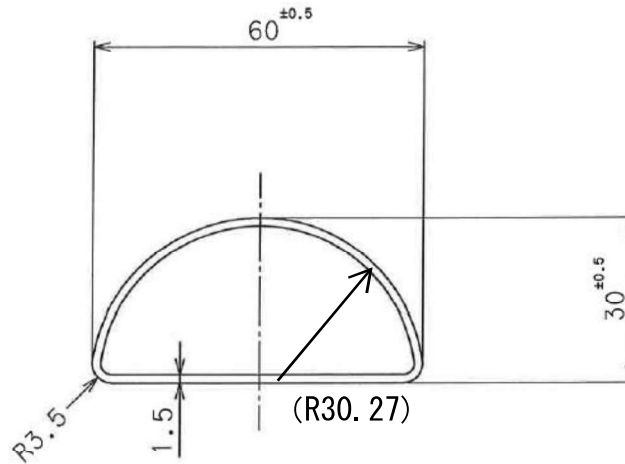

SUS304 半円パイプ1.5×40×20

SUS304 半円パイプ1.5×50×25

SUS304 半円パイプ1.5×60×30

SUS304 半円パイプ **2.0**×60×30

SUS304 半円パイプ2.0×80×40

SUS304 半円パイプ2.0×100×50